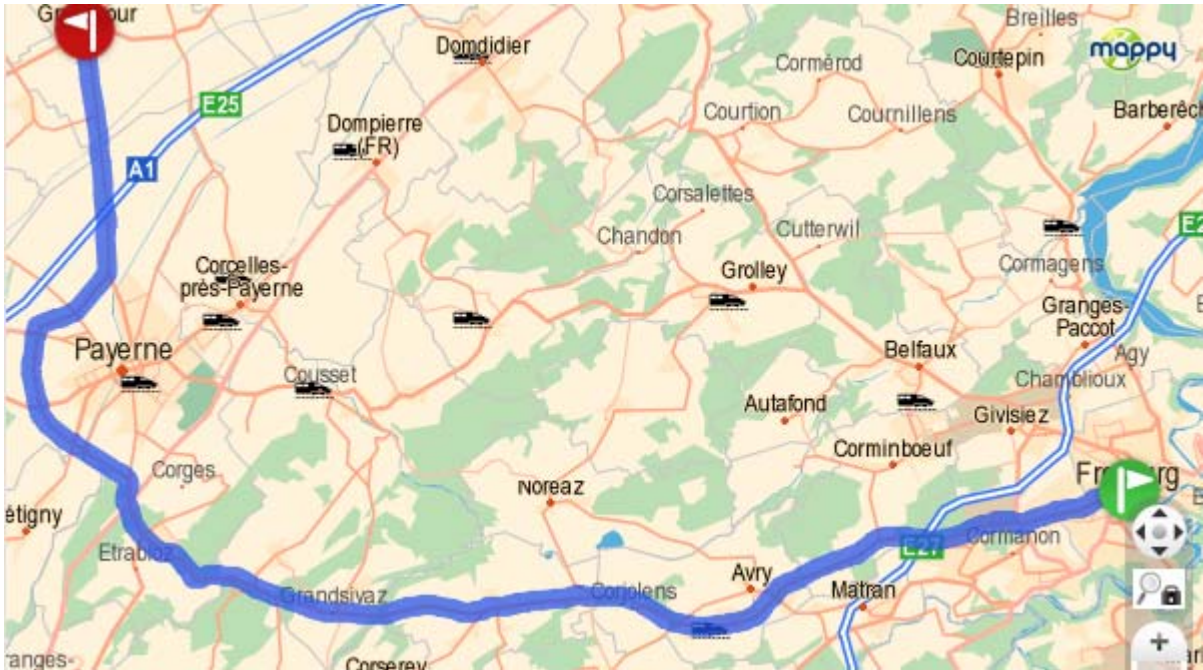

## Détail de l'itinéraire

Prendre la route qui part sur Avry, Grandsivaz, Payerne

En arrivant devant Payerne, prenez la direction autoroute et au rond point suivez la direction Grandcour

Au milieu du village vous vous trouvez en face du restaurant de l'Union, vous prenez à droite sur 400m.

Sur votre gauche se trouve un château rouge et juste devant des places de parc...c'est là vous êtes arrivés.

C'est la grande maison qui porte un numéro 11...

Je vous souhaite la bienvenue.