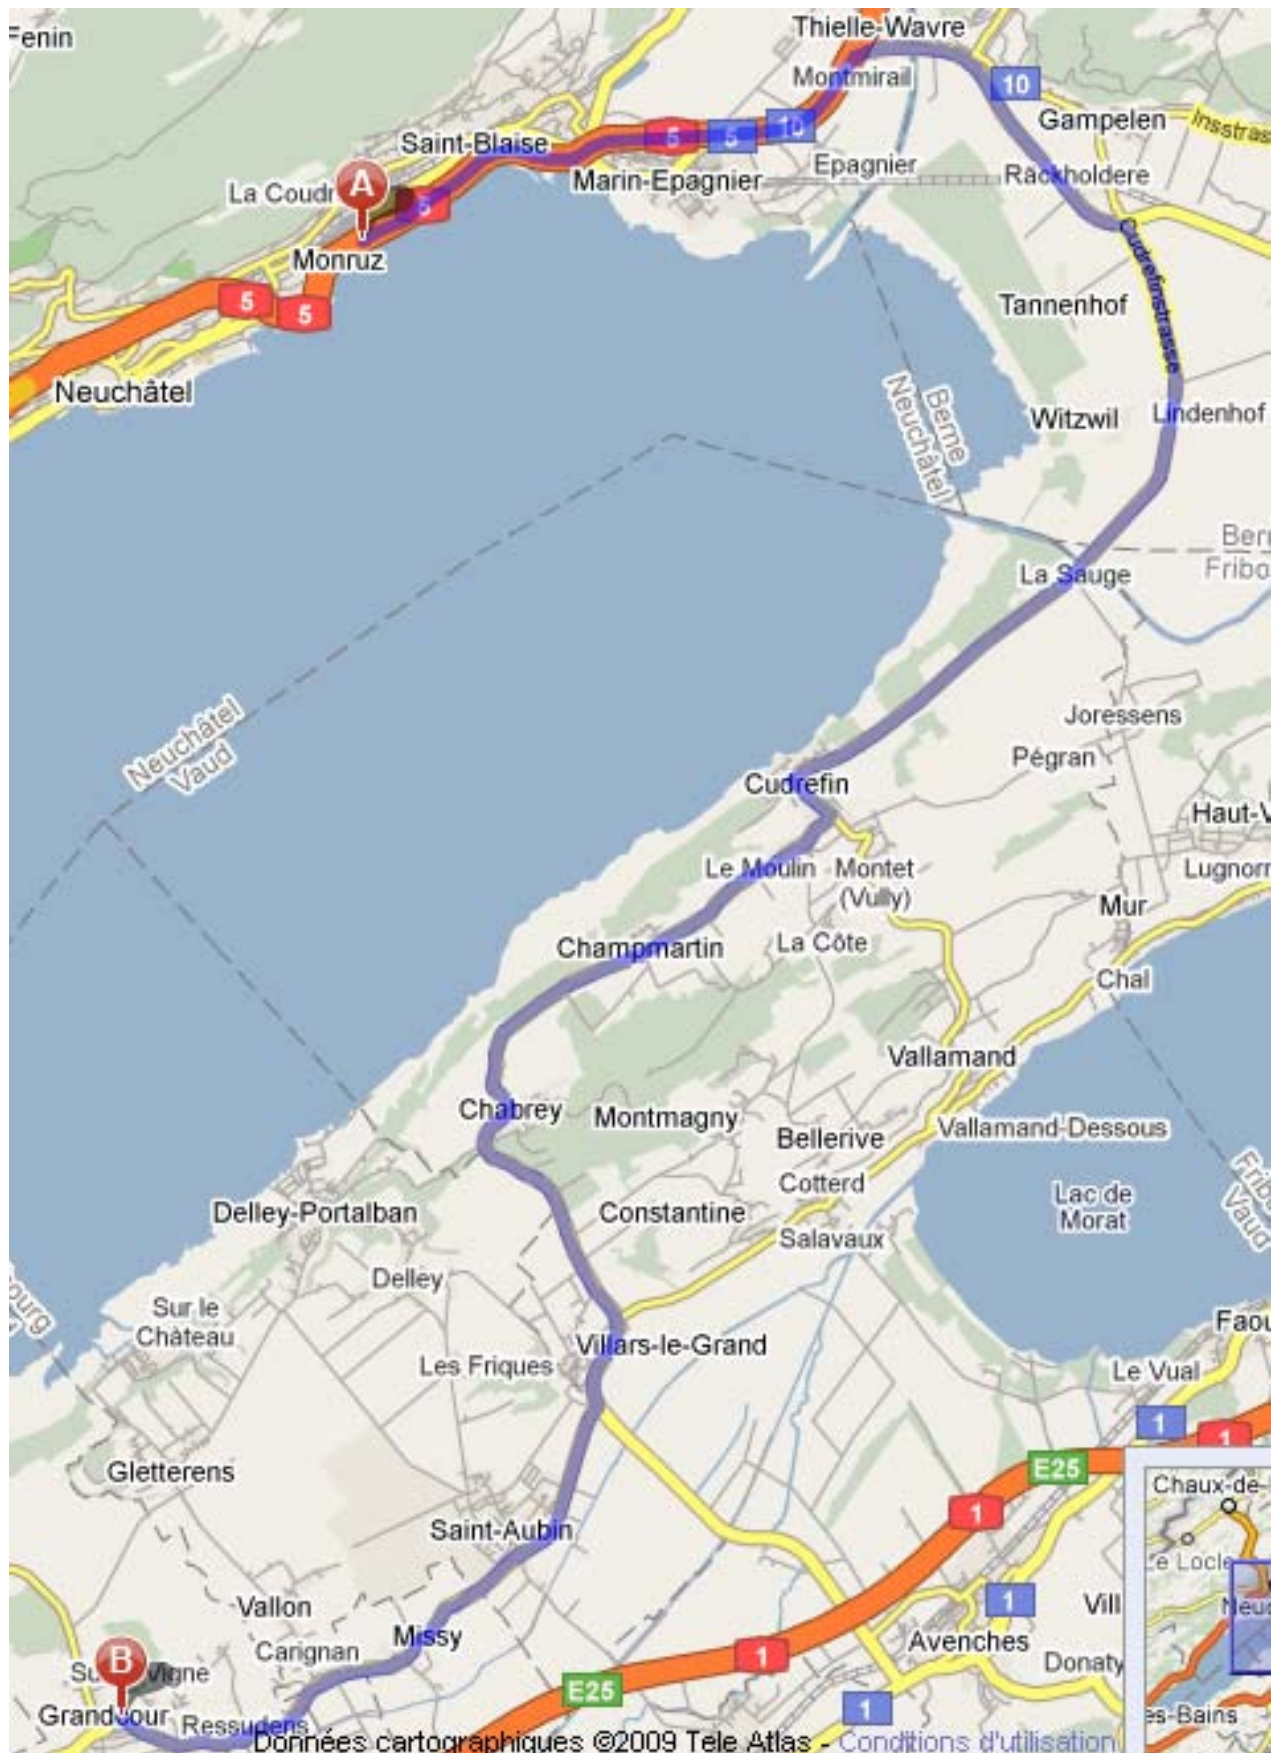

# Comment venir chez moi depuis Neuchâtel

1

## Plan Général :

## Détail de l'itinéraire

Neuchâtel à Route du Vully 11, 1543, Grandcour...30 km -25 à 30 minutes.

Prendre la direction **nord-est** vers **A5**  
En direction de Bienne

Prendre la sortie **17** vers **Thielle/Fribourg/Bern**

Prendre la Semi-Autoroute direction Fribourg

Prendre la sortie Gampelen-Cudrefin, puis suivre Cudrefin

A Cudrefin au Milieu du village tourner en direction d'Estavayer ( Attention virage à angle droit)

Suivez Estavayer jusqu'à Grandcour, c'est juste au milieu de la montée, il y a un panneau qui indique salle de paroisse..Le parking est juste en face d'un château rouge.