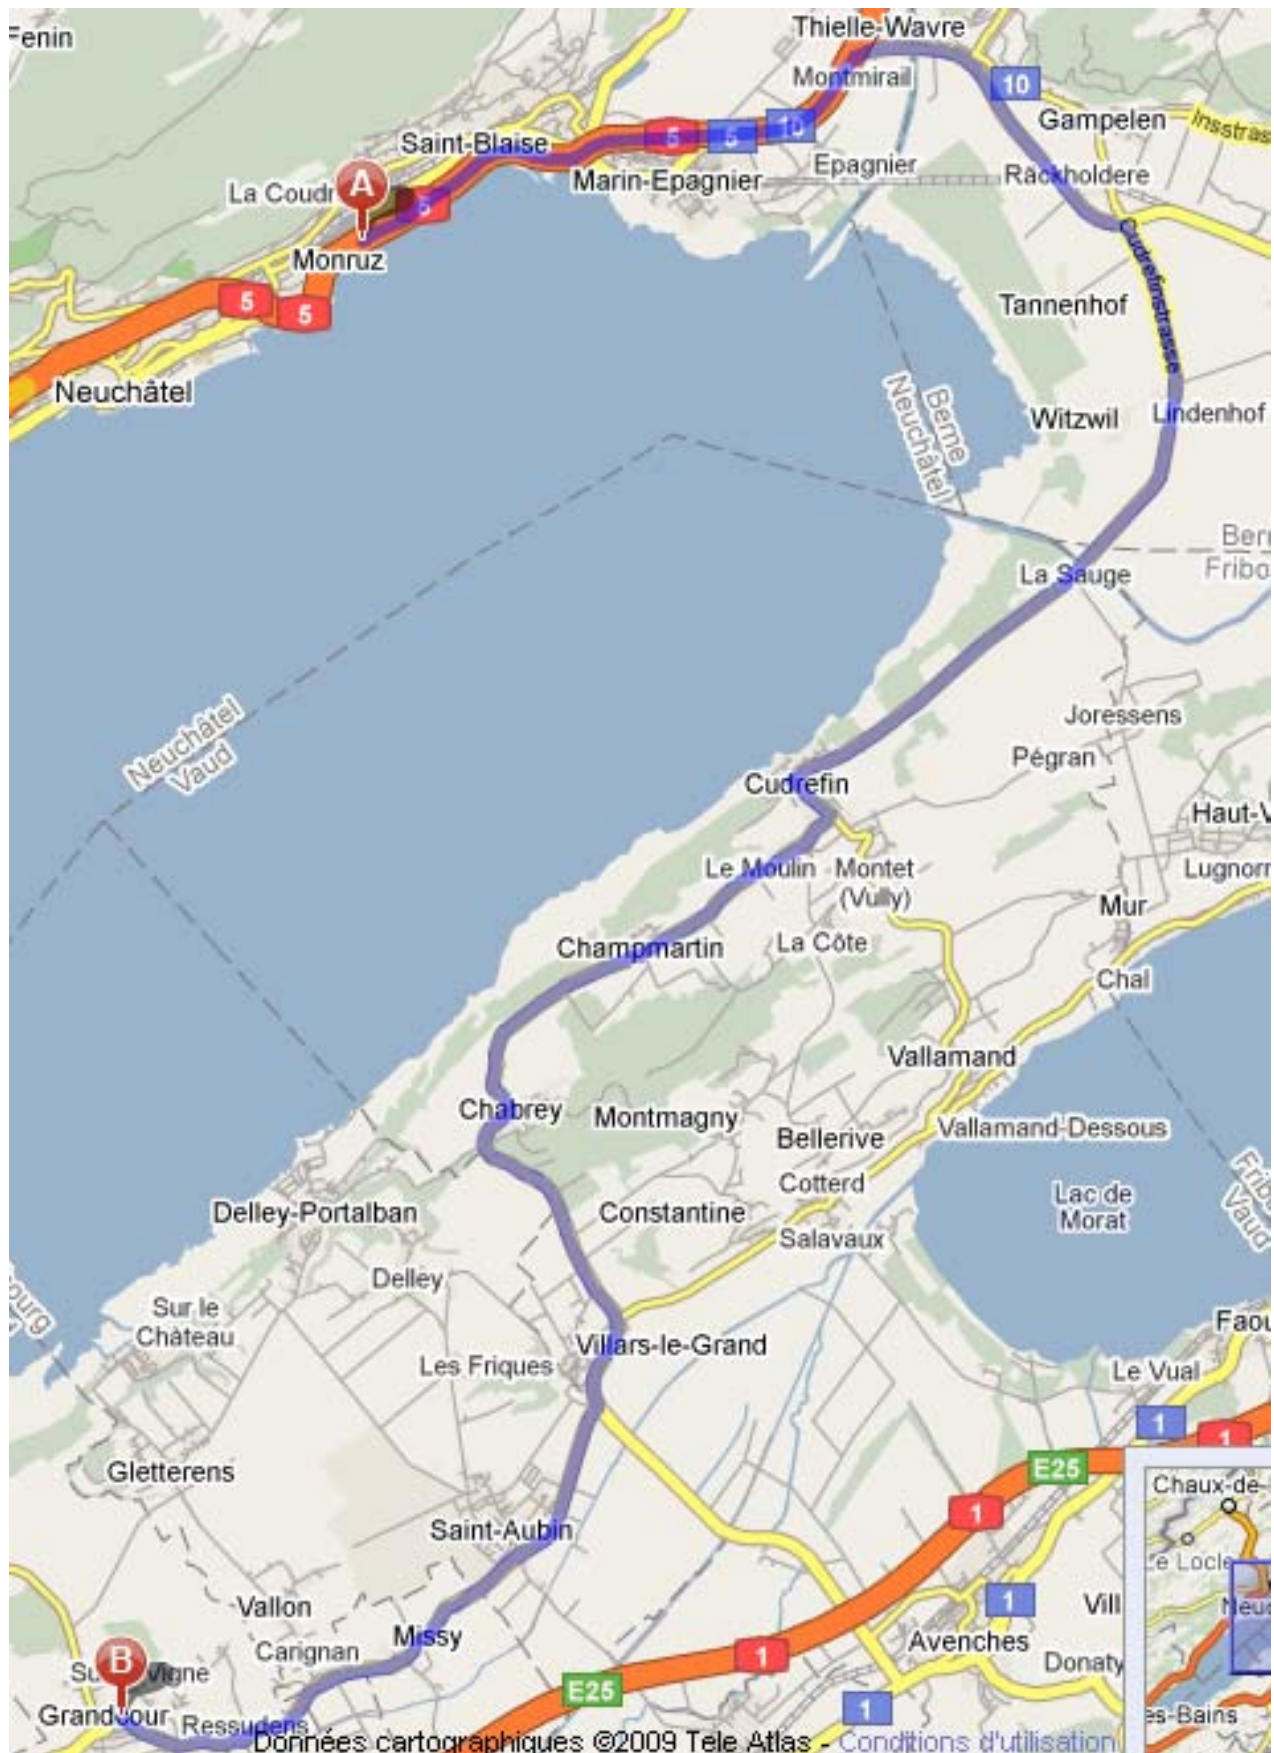

Comment venir chez moi depuis Neuchâtel

1

Plan Général :

Détail de l'itinéraire

Neuchâtel à Route du Vully 11, 1543, Grandcour...30 km -25 à 30 minutes.

Prendre la direction **nord-est** vers **A5**
En direction de Bienne

Prendre la sortie **17** vers **Thielle/Fribourg/Bern**

Prendre la Semi-Autoroute direction Fribourg

Prendre la sortie Gampelen-Cudrefin, puis suivre Cudrefin

A Cudrefin au Milieu du village tourner en direction d'Estavayer (Attention virage à angle droit)

Suivez Estavayer jusqu'à Grandcour, c'est juste au milieu de la montée, il y a un panneau qui indique salle de paroisse..Le parking est juste en face d'un château rouge.

[Voir Photos](#)

C'est la grande maison qui porte un numéro 19....
Avec les pots de fleurs bruns devant la maison.